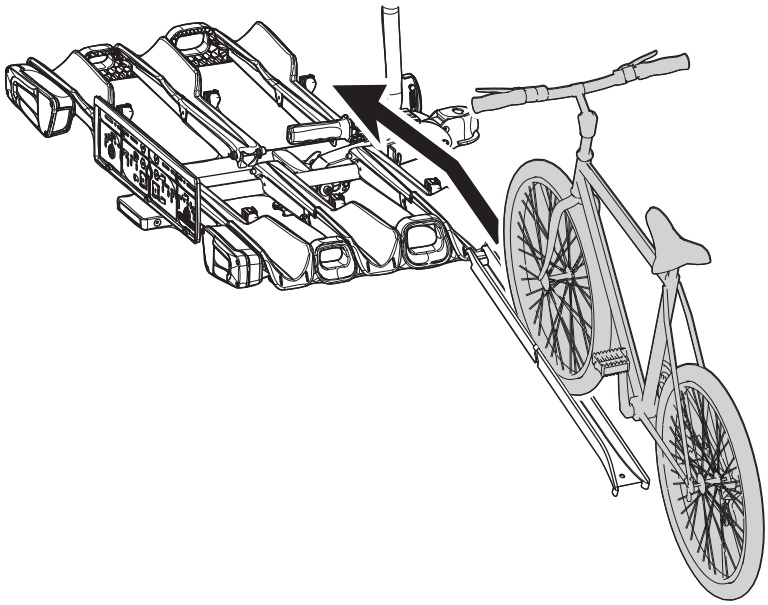

Made in Italy

1

2

3

4

 Orbit Ramp	 x1
0,77 kg / 1.7lb	MAX 35 kg / 77.2 lb

F.lli Menabò S.r.l.
 Via 8 Marzo, 3 -Z.I. Corte Tegge
 42025 Cavriago (RE) ITALY
 customercare@flli-menabo.it
 www.menabocaraccessories.com