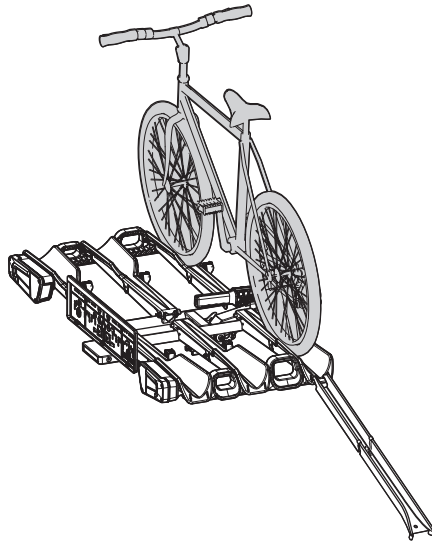

Made in Italy

1

2

3

4

 Orbit Ramp	 x1
0,77 kg / 1.7lb	MAX 35 kg / 77.2 lb

F.lli Menabò S.r.l.
 Via 8 Marzo, 3 -Z.I. Corte Tegge
 42025 Cavriago (RE) ITALY
 customercare@flli-menabo.it
 www.menabocaraccessories.com