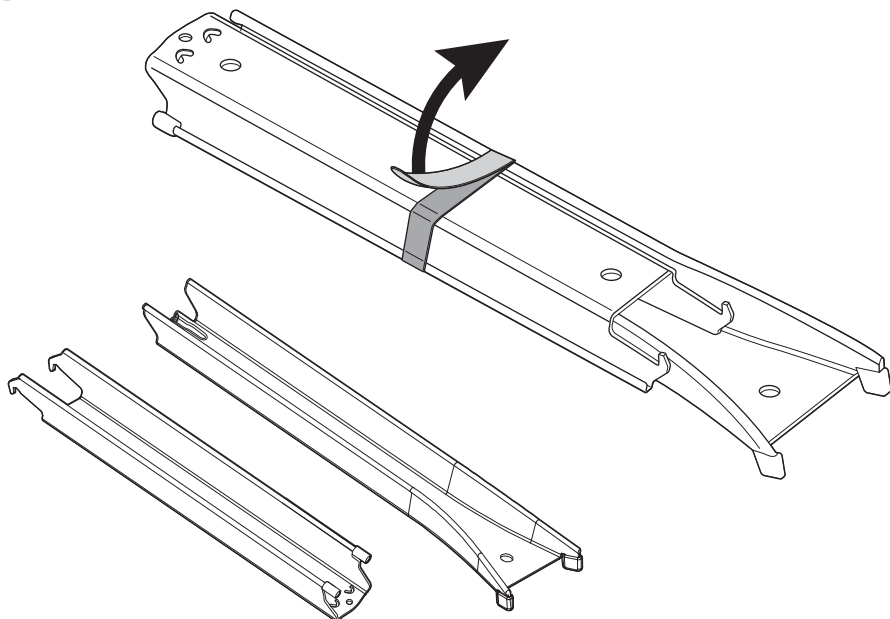

MENABO

free time on the move

ORBIT RAMP

IT	Istruzioni di montaggio	LV	Stiprināšanas instrukcija
EN	Fitting instructions	NL	Montagehandleiding
DE	Montageanleitung	NO	Monteringsanvisning
FR	Instructions de montage	PL	Instrukcja montażu
ES	Instrucciones de montaje	PT	Instruções de Montagem
BG	инструкции за сглобяване	RO	Instrucțiuni de montare
CS	Návod na montáž	RU	Инструкции по установке
DA	Monteringsvejledning	SK	Návod na montáž
EL	Οδηγίες συναρμολόγησης	SL	Navodila za pritrjevanje
ET	Paigaldusjuhend	SV	Monteringsanvisning
FI	Asennusohje	TK	Uydurma talimat
HR	Uputa za sastavljanje	ZH	裝修指導
HU	A felszerelés módja	AR	كتيب التعليلات
LT	Pritvirtinimo instrukcijos		

Made in Italy

1

2

3

4

 Orbit Ramp	 x1
0,77 kg / 1.7lb	MAX 35 kg / 77.2 lb

F.lli Menabò S.r.l.
 Via 8 Marzo, 3 -Z.I. Corte Tegge
 42025 Cavriago (RE) ITALY
 customercare@flli-menabo.it
 www.menabocaraccessories.com