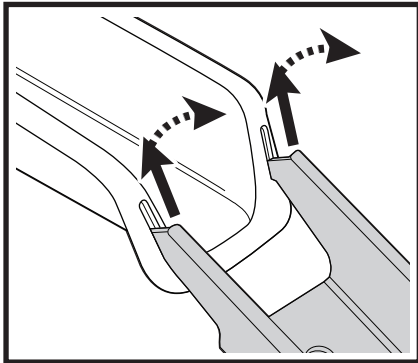

Made in Italy

1

2

3

4

 Orbit Ramp	 x1
0,77 kg / 1.7lb	MAX 35 kg / 77.2 lb

F.lli Menabò S.r.l.
 Via 8 Marzo, 3 -Z.I. Corte Tegge
 42025 Cavriago (RE) ITALY
 customercare@flli-menabo.it
 www.menabocaraccessories.com