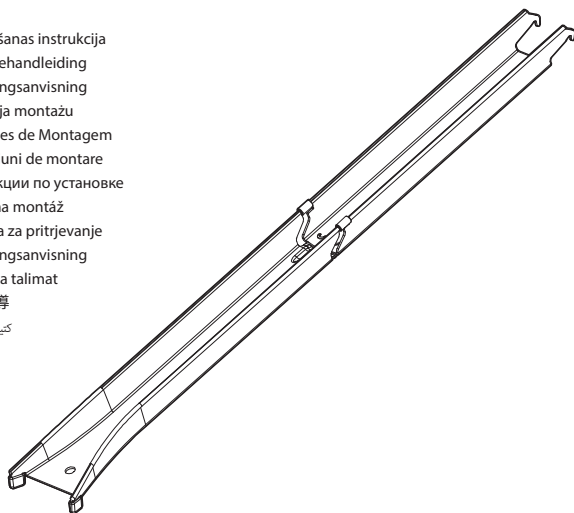

MENABO

free time on the move

ORBIT RAMP

IT	Istruzioni di montaggio	LV	Stiprināšanas instrukcija
EN	Fitting instructions	NL	Montagehandleiding
DE	Montageanleitung	NO	Monteringsanvisning
FR	Instructions de montage	PL	Instrukcja montażu
ES	Instrucciones de montaje	PT	Instruções de Montagem
BG	инструкции за сглобяване	RO	Instrucțiuni de montare
CS	Návod na montáž	RU	Инструкции по установке
DA	Monteringsvejledning	SK	Návod na montáž
EL	Οδηγίες συναρμολόγησης	SL	Navodila za pritrjevanje
ET	Paigaldusjuhend	SV	Monteringsanvisning
FI	Asennusohje	TK	Uydurma talimat
HR	Uputa za sastavljanje	ZH	裝修指導
HU	A felszerelés módja	AR	كتيب التعليلات
LT	Pritvirtinimo instrukcijos		

Made in Italy

1

2

3

4

 Orbit Ramp	 x1
0,77 kg / 1.7lb	MAX 35 kg / 77.2 lb

F.lli Menabò S.r.l.
 Via 8 Marzo, 3 -Z.I. Corte Tegge
 42025 Cavriago (RE) ITALY
 customercare@flli-menabo.it
 www.menabocaraccessories.com