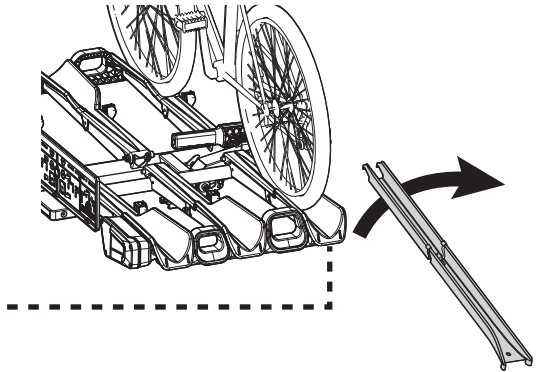

Made in Italy

1

2

3

4

 Orbit Ramp	 x1
0,77 kg / 1.7lb	MAX 35 kg / 77.2 lb

F.lli Menabò S.r.l.
 Via 8 Marzo, 3 -Z.I. Corte Tegge
 42025 Cavriago (RE) ITALY
 customercare@flli-menabo.it
 www.menabocaraccessories.com