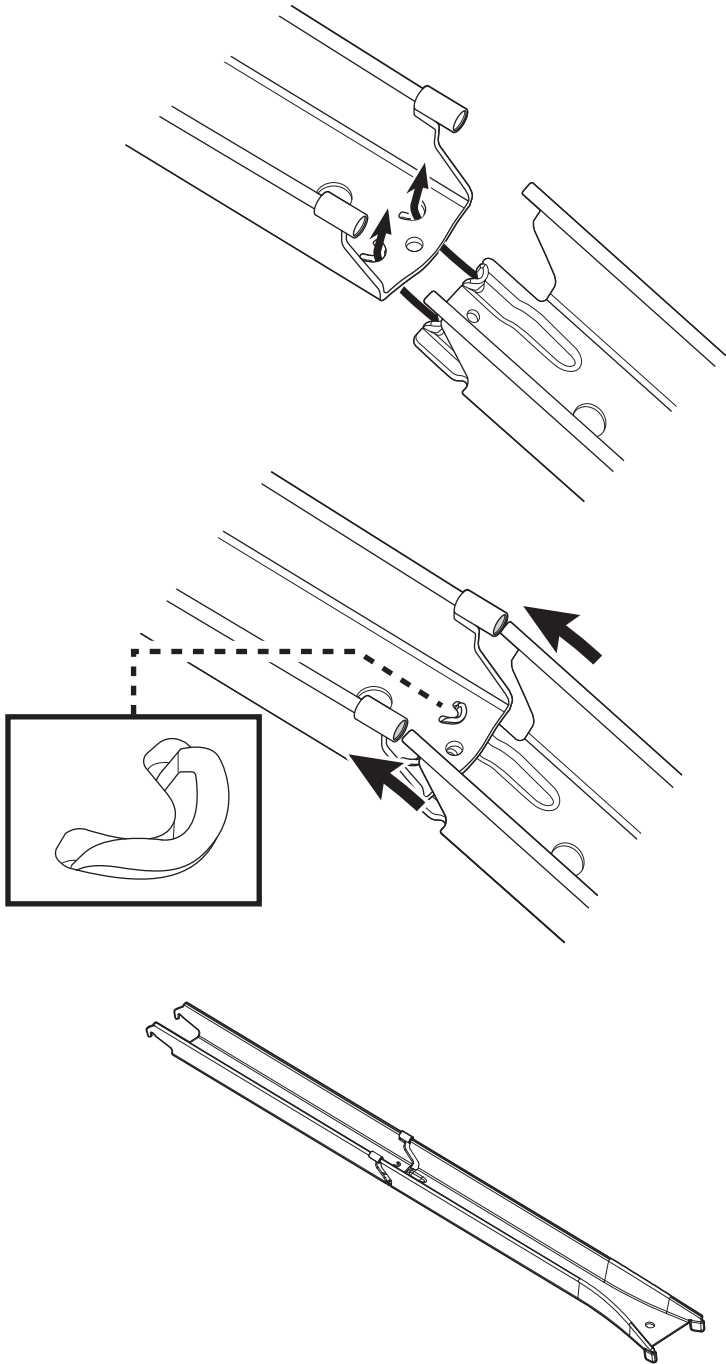

MENABO

free time on the move

ORBIT RAMP

IT	Istruzioni di montaggio	LV	Stiprināšanas instrukcija
EN	Fitting instructions	NL	Montagehandleiding
DE	Montageanleitung	NO	Monteringsanvisning
FR	Instructions de montage	PL	Instrukcja montażu
ES	Instrucciones de montaje	PT	Instruções de Montagem
BG	инструкции за сглобяване	RO	Instrucțiuni de montare
CS	Návod na montáž	RU	Инструкции по установке
DA	Monteringsvejledning	SK	Návod na montáž
EL	Οδηγίες συναρμολόγησης	SL	Navodila za pritrjevanje
ET	Paigaldusjuhend	SV	Monteringsanvisning
FI	Asennusohje	TK	Uydurma talimat
HR	Uputa za sastavljanje	ZH	裝修指導
HU	A felszerelés módja	AR	كتيب التعليلات
LT	Pritvirtinimo instrukcijos		

Made in Italy

1

2

3

4

 Orbit Ramp	 x1
0,77 kg / 1.7lb	MAX 35 kg / 77.2 lb

F.lli Menabò S.r.l.
 Via 8 Marzo, 3 -Z.I. Corte Tegge
 42025 Cavriago (RE) ITALY
 customercare@flli-menabo.it
 www.menabocaraccessories.com