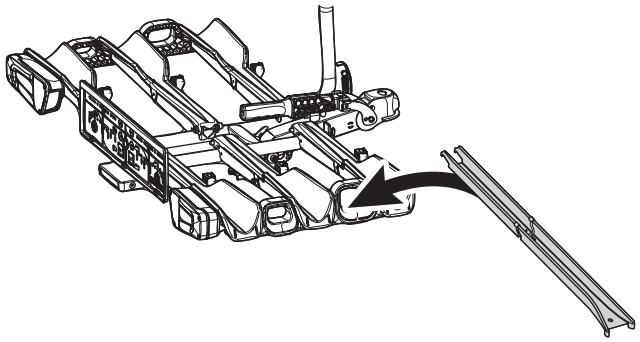

MENABO

free time on the move

ORBIT RAMP

IT	Istruzioni di montaggio	LV	Stiprināšanas instrukcija
EN	Fitting instructions	NL	Montagehandleiding
DE	Montageanleitung	NO	Monteringsanvisning
FR	Instructions de montage	PL	Instrukcja montażu
ES	Instrucciones de montaje	PT	Instruções de Montagem
BG	инструкции за сглобяване	RO	Instrucțiuni de montare
CS	Návod na montáž	RU	Инструкции по установке
DA	Monteringsvejledning	SK	Návod na montáž
EL	Οδηγίες συναρμολόγησης	SL	Navodila za pritrjevanje
ET	Paigaldusjuhend	SV	Monteringsanvisning
FI	Asennusohje	TK	Uydurma talimat
HR	Uputa za sastavljanje	ZH	裝修指導
HU	A felszerelés módja	AR	كتيب التعليلات
LT	Pritvirtinimo instrukcijos		

Made in Italy

1

2

3

4

 Orbit Ramp	 x1
0,77 kg / 1.7lb	MAX 35 kg / 77.2 lb

F.lli Menabò S.r.l.
 Via 8 Marzo, 3 -Z.I. Corte Tegge
 42025 Cavriago (RE) ITALY
 customercare@flli-menabo.it
 www.menabocaraccessories.com