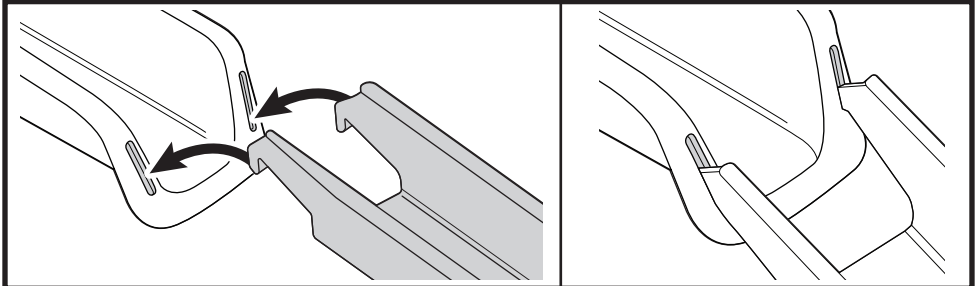

MENABO

free time on the move

ORBIT RAMP

IT	Istruzioni di montaggio	LV	Stiprināšanas instrukcija
EN	Fitting instructions	NL	Montagehandleiding
DE	Montageanleitung	NO	Monteringsanvisning
FR	Instructions de montage	PL	Instrukcja montażu
ES	Instrucciones de montaje	PT	Instruções de Montagem
BG	инструкции за сглобяване	RO	Instrucțiuni de montare
CS	Návod na montáž	RU	Инструкции по установке
DA	Monteringsvejledning	SK	Návod na montáž
EL	Οδηγίες συναρμολόγησης	SL	Navodila za pritrjevanje
ET	Paigaldusjuhend	SV	Monteringsanvisning
FI	Asennusohje	TK	Uydurma talimat
HR	Uputa za sastavljanje	ZH	裝修指導
HU	A felszerelés módja	AR	كتيب التعليلات
LT	Pritvirtinimo instrukcijos		

Made in Italy

1

2

3

4

 Orbit Ramp	 x1
0,77 kg / 1.7lb	MAX 35 kg / 77.2 lb

F.lli Menabò S.r.l.
 Via 8 Marzo, 3 -Z.I. Corte Tegge
 42025 Cavriago (RE) ITALY
 customercare@flli-menabo.it
 www.menabocaraccessories.com