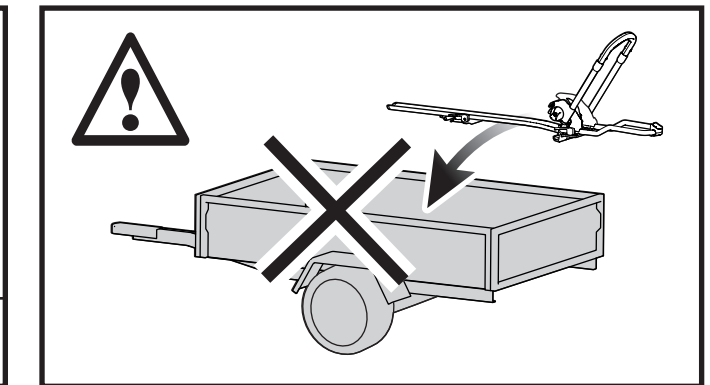

7
Pag.6

6

	N		Q
 24mm/1"	8		1
	9		1
	10		1

7

 		
Chrono SX	5,9 kg / 13 lb	25 kg / 55 lb

F.lli Menabò S.r.l.
Via 8 Marzo, 3 -Z.I. Corte Tegge
42025 Cavriago (RE) ITALY
customercare@flli-menabo.it
www.menabocaraccessories.com