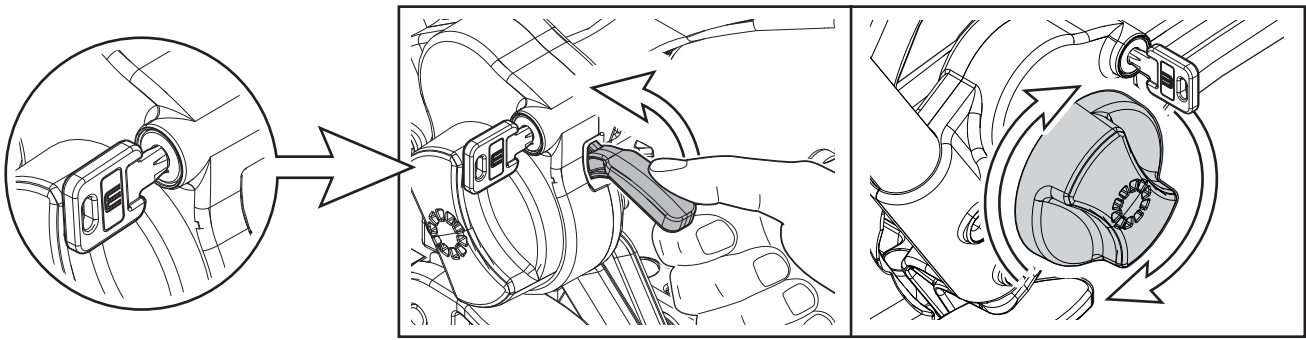

7
Pag.6

6

	N		Q
 24mm/1"	8		1
	9		1
	10		1

7

 		
Chrono SX	5,9 kg / 13 lb	25 kg / 55 lb

F.lli Menabò S.r.l.
Via 8 Marzo, 3 -Z.I. Corte Tegge
42025 Cavriago (RE) ITALY
customercare@flli-menabo.it
www.menabocaraccessories.com