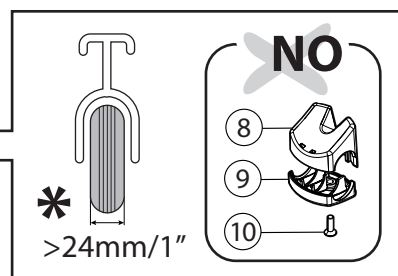

①

N		Q
1		1
2		1

N		Q
3		1
4	 M6	4
5	 M6x45	4
7	 4mm/0.1"	1

3

4

N	Q
6	2

5

max
1260mm/49.6"

min 26"
max 29"

max
110mm/4.3"

*

*
24mm/1"

OK

6
Pag.6

*
>24mm/1"

NO

7
Pag.6

6

	N		Q
 24mm/1"	8		1
	9		1
	10		1

7

 		
Chrono SX	5,9 kg / 13 lb	25 kg / 55 lb

F.lli Menabò S.r.l.
Via 8 Marzo, 3 -Z.I. Corte Tegge
42025 Cavriago (RE) ITALY
customercare@flli-menabo.it
www.menabocaraccessories.com