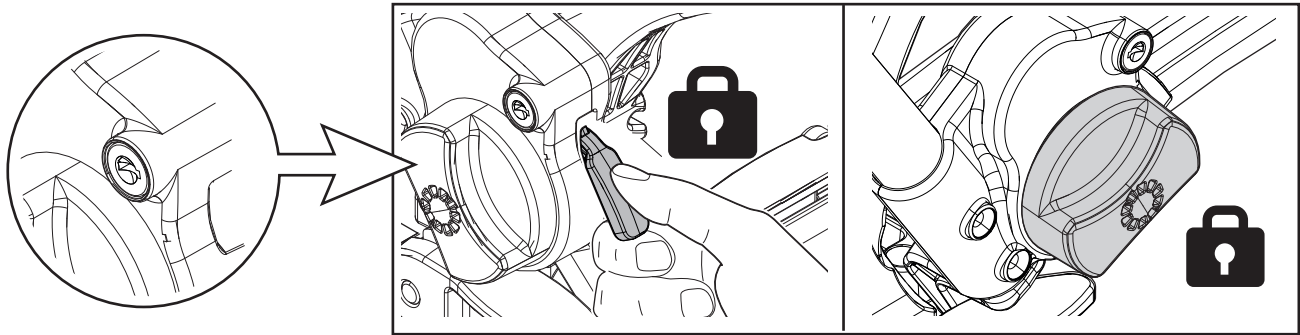

7
Pag.6

6

	N		Q
 24mm/1"	8		1
	9		1
	10		1

7

 		
Chrono SX	5,9 kg / 13 lb	25 kg / 55 lb

F.lli Menabò S.r.l.
Via 8 Marzo, 3 -Z.I. Corte Tegge
42025 Cavriago (RE) ITALY
customercare@flli-menabo.it
www.menabocaraccessories.com