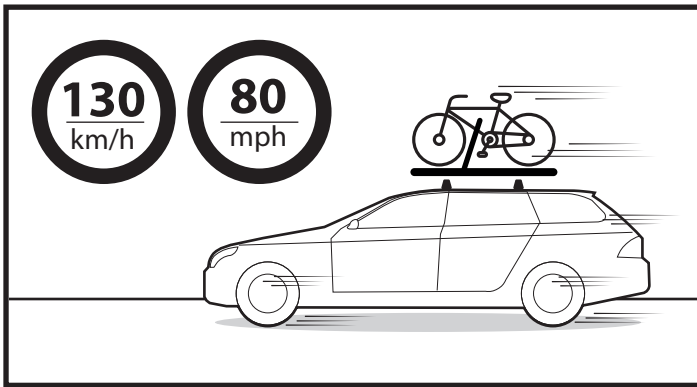

7
Pag.6

6

	N		Q
 24mm/1"	8		1
	9		1
	10		1

7

 		
Chrono SX	5,9 kg / 13 lb	25 kg / 55 lb

F.lli Menabò S.r.l.
Via 8 Marzo, 3 -Z.I. Corte Tegge
42025 Cavriago (RE) ITALY
customercare@flli-menabo.it
www.menabocaraccessories.com