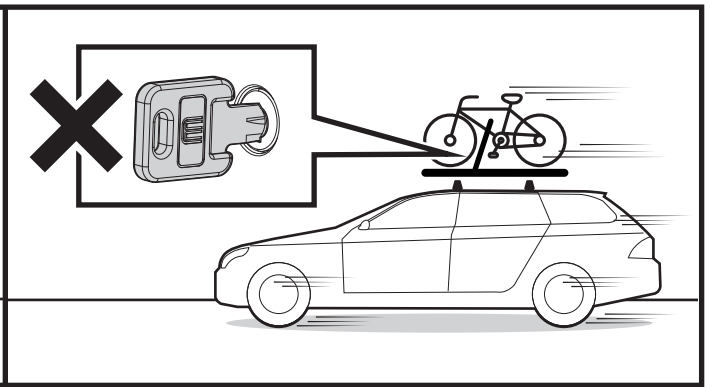

7
Pag.6

6

	N		Q
 24mm/1"	8		1
	9		1
	10		1

7

 		
Chrono SX	5,9 kg / 13 lb	25 kg / 55 lb

F.lli Menabò S.r.l.
Via 8 Marzo, 3 -Z.I. Corte Tegge
42025 Cavriago (RE) ITALY
customercare@flli-menabo.it
www.menabocaraccessories.com