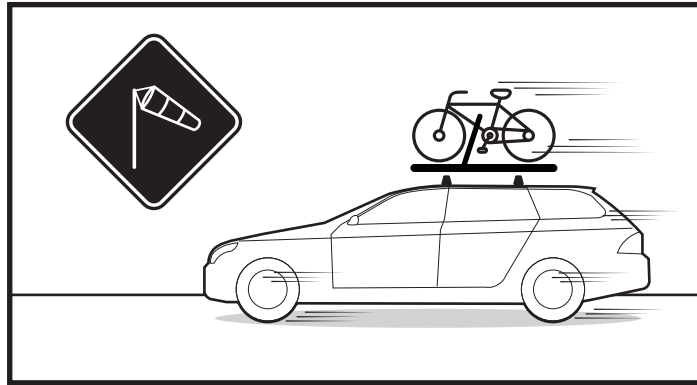

7
Pag.6

6

	N		Q
 24mm/1"	8		1
	9		1
	10		1

7

 		
Chrono SX	5,9 kg / 13 lb	25 kg / 55 lb

F.lli Menabò S.r.l.
Via 8 Marzo, 3 -Z.I. Corte Tegge
42025 Cavriago (RE) ITALY
customercare@flli-menabo.it
www.menabocaraccessories.com