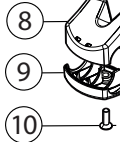

①

N		Q
1		1
2		1

N		Q
3		1
4	 M6	4
5	 M6x45	4
7	 4mm/0.1"	1

3

4

N	Q
6	2

5

max
1260mm/49.6"

min 26"
max 29"

max
110mm/4.3"

*

*
24mm/1"

OK

6
Pag.6

*
>24mm/1"

NO

7
Pag.6

6

	N		Q
 24mm/1"	8		1
	9		1
	10		1

7

 		
Chrono SX	5,9 kg / 13 lb	25 kg / 55 lb

F.lli Menabò S.r.l.
Via 8 Marzo, 3 -Z.I. Corte Tegge
42025 Cavriago (RE) ITALY
customercare@flli-menabo.it
www.menabocaraccessories.com