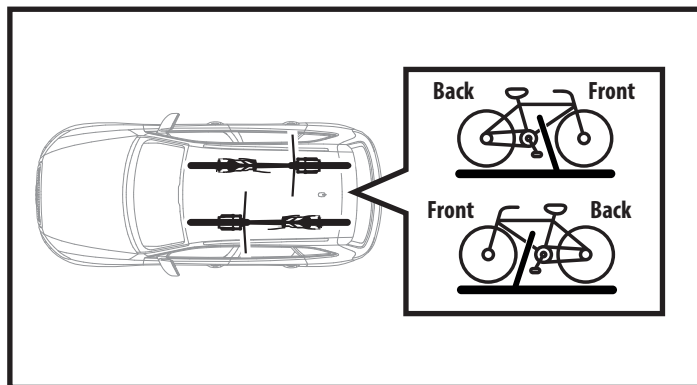

7
Pag.6

6

	N		Q
 24mm/1"	8		1
	9		1
	10		1

7

 		
Chrono SX	5,9 kg / 13 lb	25 kg / 55 lb

F.lli Menabò S.r.l.
Via 8 Marzo, 3 -Z.I. Corte Tegge
42025 Cavriago (RE) ITALY
customercare@flli-menabo.it
www.menabocaraccessories.com