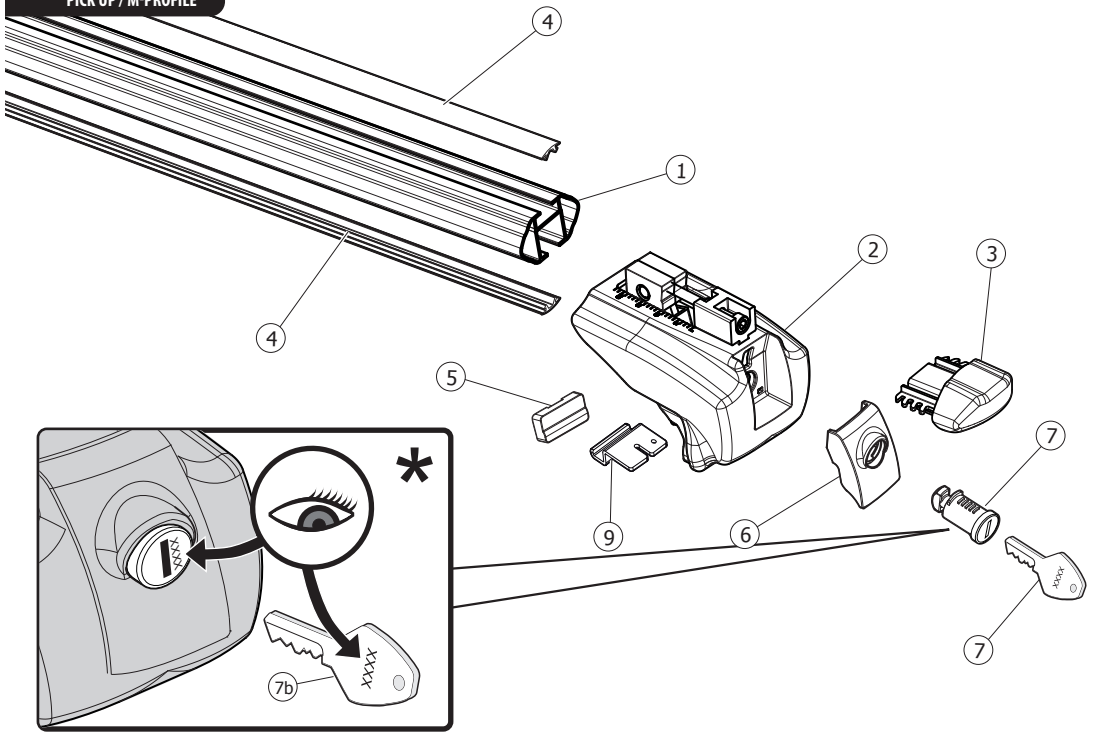

PICK-UP

M-PROFILE

LINCE

I	Istruzioni per il montaggio	RU	Инструкции по установке
GB	Fitting instructions	CZ	Návod na montáž
D	Montageanleitung	SK	Návod na montáž
F	Instructions de montage	SLO	Navodila za pritrdjevanje
E	Instrucciones de montaje	HR	Uputa za sastavljanje
NL	Montage-instructies	HU	A felszerelés módja
PT	Instruções de Montagem	GR	Οδηγίες συναρμολόγησης
S	Monteringsanvisning	DK	Monteringsvejledning
FIN	Asennusohje	RO	Instrucțiuni de montare
EST	Paigaldusjuhend	TK	Uydurma talimat
LAT	Stiprināšanas instrukcija	N	Monteringsveiledning
LIT	Pritvirtinimo instrukcijos	中文	裝修指導
PL	Instrukcja montażu	العربية	تعليمات التجميل

N.	IT Componenti (Inclusi) GB Components (Included) F Composants (Comprises) DE Die Komponenten (im Lieferumfang enthalten) E Componentes (Incluido) RU Компоненты (в комплекте)	PICK UP	LINCE
		M-PROFILE	Q.
1		2	-
1a		-	2
2		4	4
3		4	-
3a		-	4
4		4	3
5		4	4
6		4	4
7		4	4
8		1	1
9		4	4

PICK UP / M-PROFILE

LINCE

A

B

PICK UP / M-PROFILE

LINCE

PICK UP	3,66 kg	
PICK UP XL	3,9 kg	
M-PROFILE	3,66 kg	
M-PROFILE L	3,9 kg	
LINCE	3,9 kg	
LINCE XL	4,2 kg	
		MAX 90 kg

Cod. istr.	Data	Creato da	Approvata da
100041500004	04/04/2016	NP	EL / LM