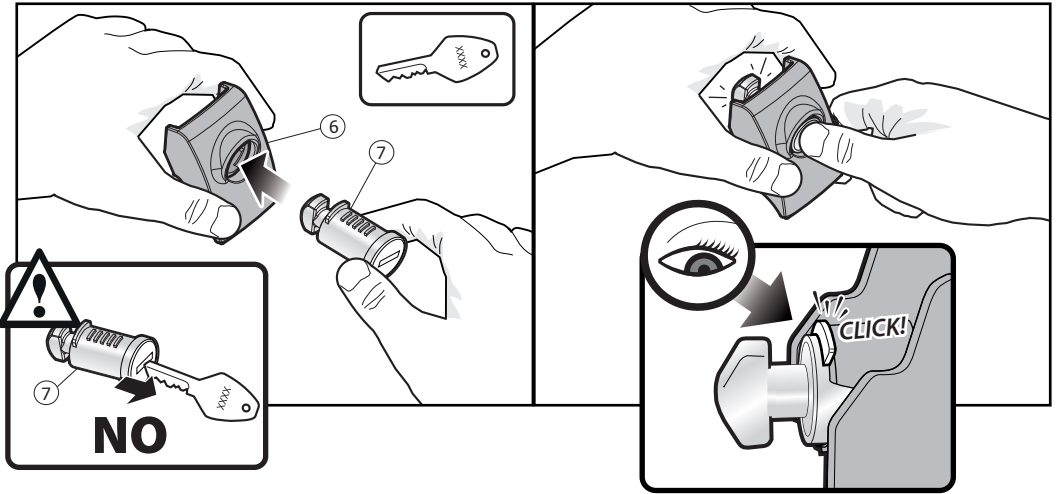

PICK UP / M-PROFILE

LINCE

A

B

PICK UP / M-PROFILE

LINCE

PICK UP	3,66 kg	
PICK UP XL	3,9 kg	
M-PROFILE	3,66 kg	
M-PROFILE L	3,9 kg	
LINCE	3,9 kg	
LINCE XL	4,2 kg	
		MAX 90 kg

Cod. istr.	Data	Creato da	Approvata da
100041500004	04/04/2016	NP	EL / LM