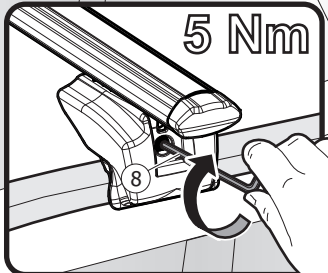

PICK UP / M-PROFILE

LINCE

A

B

PICK UP / M-PROFILE

LINCE

PICK UP	3,66 kg	
PICK UP XL	3,9 kg	
M-PROFILE	3,66 kg	
M-PROFILE L	3,9 kg	
LINCE	3,9 kg	
LINCE XL	4,2 kg	
		MAX 90 kg

Cod. istr.	Data	Creato da	Approvata da
100041500004	04/04/2016	NP	EL / LM