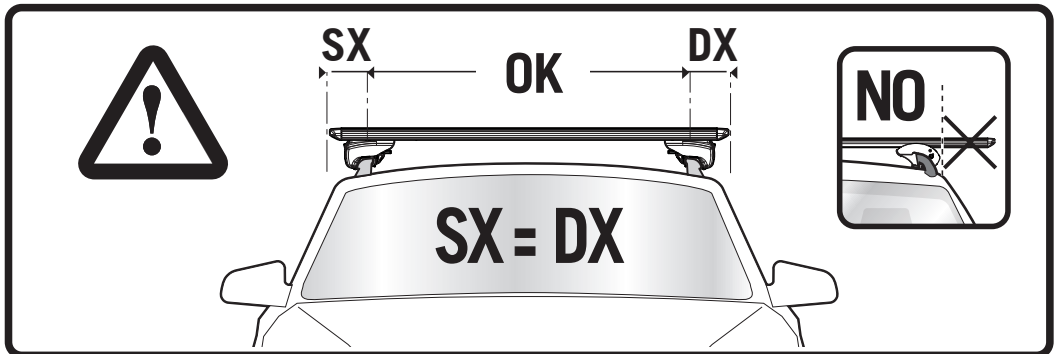

PICK UP / M-PROFILE

LINCE

A

B

PICK UP / M-PROFILE

LINCE

PICK UP	3,66 kg	
PICK UP XL	3,9 kg	
M-PROFILE	3,66 kg	
M-PROFILE L	3,9 kg	
LINCE	3,9 kg	
LINCE XL	4,2 kg	
		MAX 90 kg

Cod. istr.	Data	Creato da	Approvata da
100041500004	04/04/2016	NP	EL / LM