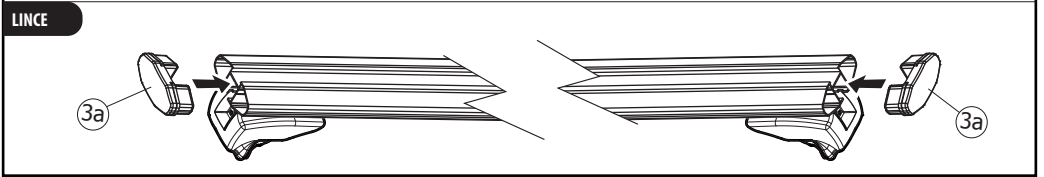

N.	IT Componenti (Inclusi) GB Components (Included) F Composants (Comprises) DE Die Komponenten (im Lieferumfang enthalten) E Componentes (Incluido) RU Компоненты (в комплекте)	PICK UP	LINCE
		M-PROFILE	Q.
1		2	-
1a		-	2
2		4	4
3		4	-
3a		-	4
4		4	3
5		4	4
6		4	4
7		4	4
8		1	1
9		4	4

PICK UP / M-PROFILE

LINCE

A

B

PICK UP / M-PROFILE

LINCE

PICK UP	3,66 kg	
PICK UP XL	3,9 kg	
M-PROFILE	3,66 kg	
M-PROFILE L	3,9 kg	
LINCE	3,9 kg	
LINCE XL	4,2 kg	
		MAX 90 kg

Cod. istr.	Data	Creato da	Approvata da
100041500004	04/04/2016	NP	EL / LM