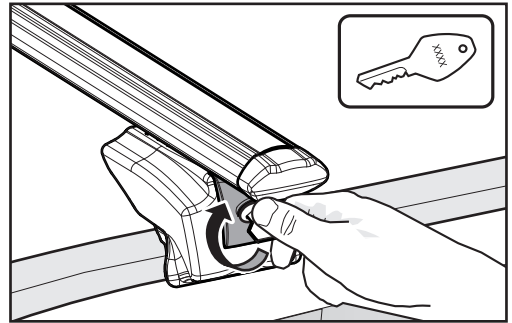

PICK UP / M-PROFILE

LINCE

A

B

PICK UP / M-PROFILE

LINCE

PICK UP	3,66 kg	
PICK UP XL	3,9 kg	
M-PROFILE	3,66 kg	
M-PROFILE L	3,9 kg	
LINCE	3,9 kg	
LINCE XL	4,2 kg	
		MAX 90 kg

Cod. istr.	Data	Creato da	Approvata da
100041500004	04/04/2016	NP	EL / LM