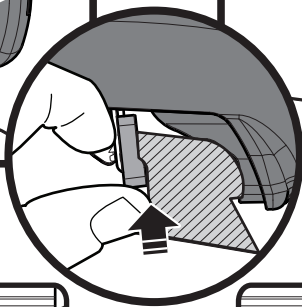

PICK UP / M-PROFILE

LINCE

A

B

PICK UP / M-PROFILE

LINCE

PICK UP	3,66 kg	
PICK UP XL	3,9 kg	
M-PROFILE	3,66 kg	
M-PROFILE L	3,9 kg	
LINCE	3,9 kg	
LINCE XL	4,2 kg	
		MAX 90 kg

Cod. istr.	Data	Creato da	Approvata da
100041500004	04/04/2016	NP	EL / LM