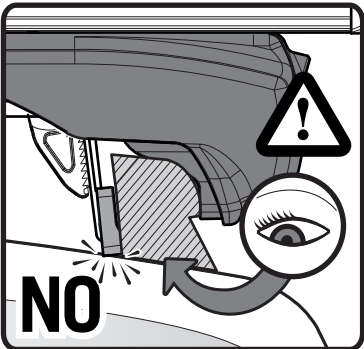

PICK UP / M-PROFILE

LINCE

A

B

PICK UP / M-PROFILE

LINCE

PICK UP	3,66 kg	
PICK UP XL	3,9 kg	
M-PROFILE	3,66 kg	
M-PROFILE L	3,9 kg	
LINCE	3,9 kg	
LINCE XL	4,2 kg	
		MAX 90 kg

Cod. istr.	Data	Creato da	Approvata da
100041500004	04/04/2016	NP	EL / LM