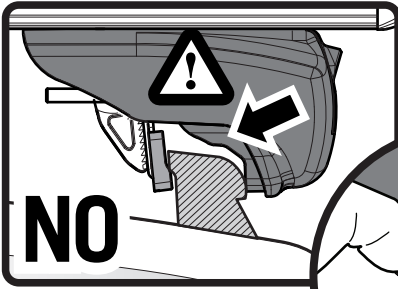

PICK UP / M-PROFILE

LINCE

A

B

PICK UP / M-PROFILE

LINCE

PICK UP	3,66 kg	
PICK UP XL	3,9 kg	
M-PROFILE	3,66 kg	
M-PROFILE L	3,9 kg	
LINCE	3,9 kg	
LINCE XL	4,2 kg	
		MAX 90 kg

Cod. istr.	Data	Creato da	Approvata da
100041500004	04/04/2016	NP	EL / LM