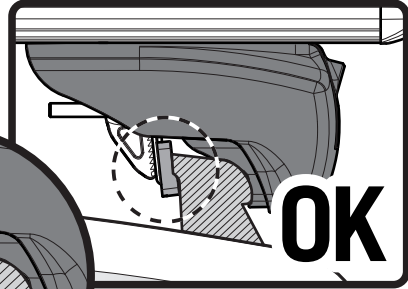

PICK UP / M-PROFILE

LINCE

A

B

PICK UP / M-PROFILE

LINCE

PICK UP	3,66 kg	
PICK UP XL	3,9 kg	
M-PROFILE	3,66 kg	
M-PROFILE L	3,9 kg	
LINCE	3,9 kg	
LINCE XL	4,2 kg	
		MAX 90 kg

Cod. istr.	Data	Creato da	Approvata da
100041500004	04/04/2016	NP	EL / LM