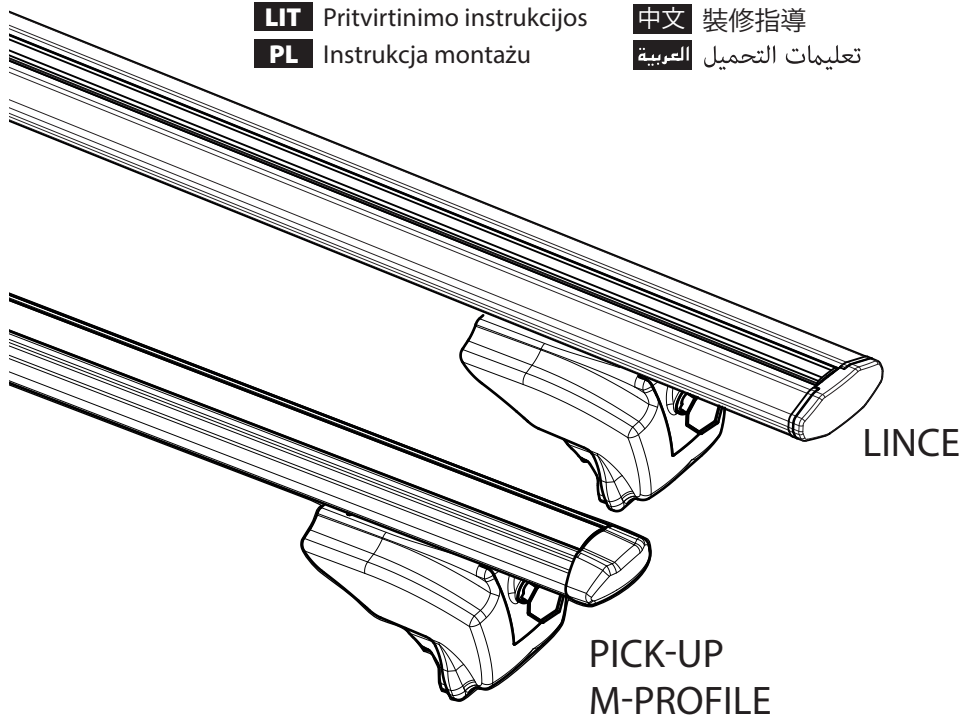

PICK-UP

M-PROFILE

LINCE

I	Istruzioni per il montaggio	RU	Инструкции по установке
GB	Fitting instructions	CZ	Návod na montáž
D	Montageanleitung	SK	Návod na montáž
F	Instructions de montage	SLO	Navodila za pritrdjevanje
E	Instrucciones de montaje	HR	Uputa za sastavljanje
NL	Montage-instructies	HU	A felszerelés módja
PT	Instruções de Montagem	GR	Οδηγίες συναρμολόγησης
S	Monteringsanvisning	DK	Monteringsvejledning
FIN	Asennusohje	RO	Instrucțiuni de montare
EST	Paigaldusjuhend	TK	Uydurma talimat
LAT	Stiprināšanas instrukcija	N	Monteringsveiledning
LIT	Pritvirtinimo instrukcijos	中文	裝修指導
PL	Instrukcja montażu	العربية	تعليمات التجميل

N.	IT Componenti (Inclusi) GB Components (Included) F Composants (Comprises) DE Die Komponenten (im Lieferumfang enthalten) E Componentes (Incluido) RU Компоненты (в комплекте)	PICK UP	LINCE
		M-PROFILE	Q.
1		2	-
1a		-	2
2		4	4
3		4	-
3a		-	4
4		4	3
5		4	4
6		4	4
7		4	4
8		1	1
9		4	4