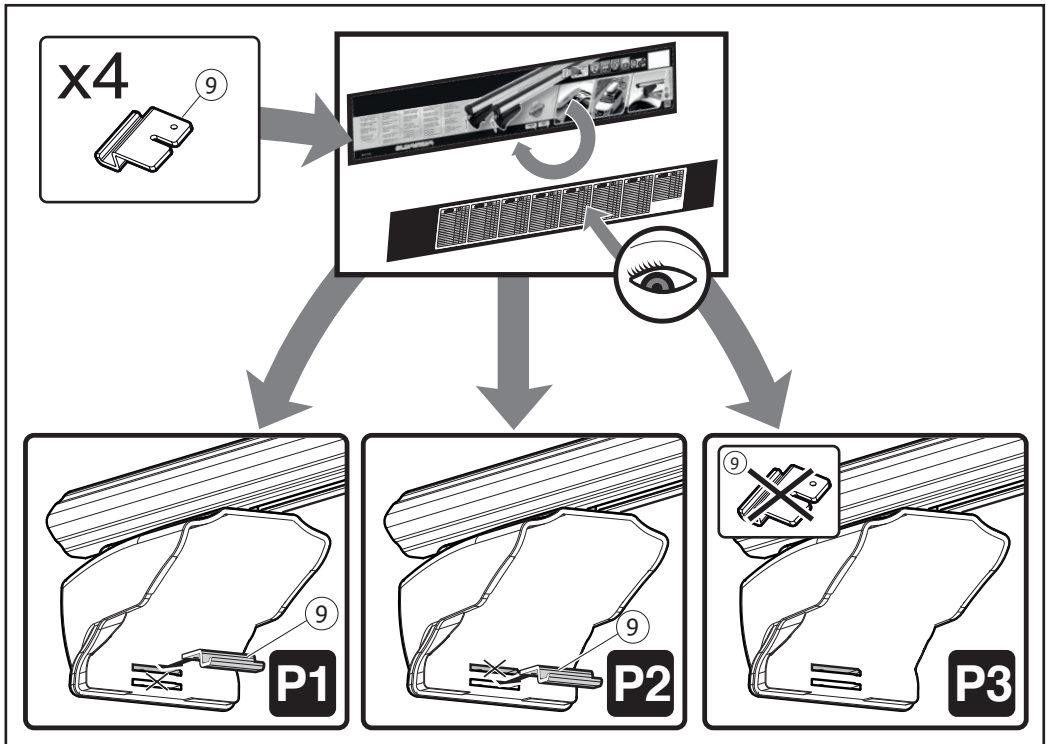

PICK-UP

M-PROFILE

LINCE

I	Istruzioni per il montaggio	RU	Инструкции по установке
GB	Fitting instructions	CZ	Návod na montáž
D	Montageanleitung	SK	Návod na montáž
F	Instructions de montage	SLO	Navodila za pritrdjevanje
E	Instrucciones de montaje	HR	Uputa za sastavljanje
NL	Montage-instructies	HU	A felszerelés módja
PT	Instruções de Montagem	GR	Οδηγίες συναρμολόγησης
S	Monteringsanvisning	DK	Monteringsvejledning
FIN	Asennusohje	RO	Instrucțiuni de montare
EST	Paigaldusjuhend	TK	Uydurma talimat
LAT	Stiprināšanas instrukcija	N	Monteringsveiledning
LIT	Pritvirtinimo instrukcijos	中文	裝修指導
PL	Instrukcja montażu	العربية	تعليمات التجميل

N.	IT Componenti (Inclusi) GB Components (Included) F Composants (Comprises) DE Die Komponenten (im Lieferumfang enthalten) E Componentes (Incluido) RU Компоненты (в комплекте)	PICK UP	LINCE
		M-PROFILE	Q.
1		2	-
1a		-	2
2		4	4
3		4	-
3a		-	4
4		4	3
5		4	4
6		4	4
7		4	4
8		1	1
9		4	4

PICK UP / M-PROFILE

LINCE

A

B

PICK UP / M-PROFILE

LINCE

PICK UP	3,66 kg	
PICK UP XL	3,9 kg	
M-PROFILE	3,66 kg	
M-PROFILE L	3,9 kg	
LINCE	3,9 kg	
LINCE XL	4,2 kg	
		MAX 90 kg

Cod. istr.	Data	Creato da	Approvata da
100041500004	04/04/2016	NP	EL / LM