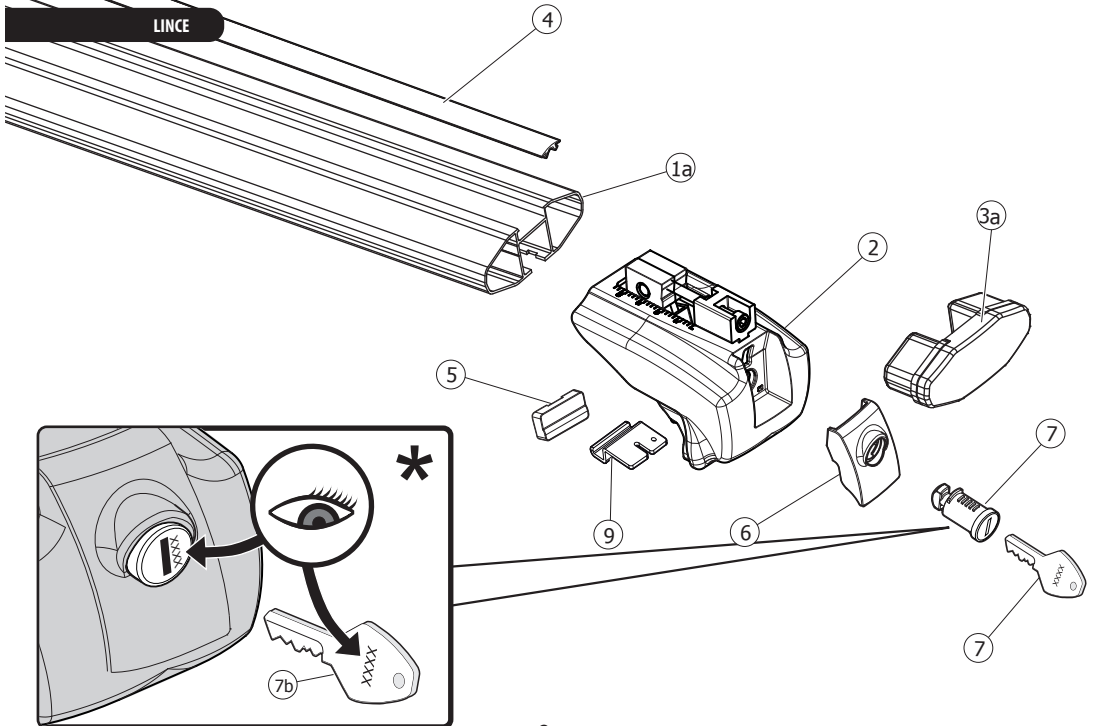

PICK-UP

M-PROFILE

LINCE

I	Istruzioni per il montaggio	RU	Инструкции по установке
GB	Fitting instructions	CZ	Návod na montáž
D	Montageanleitung	SK	Návod na montáž
F	Instructions de montage	SLO	Navodila za pritrdjevanje
E	Instrucciones de montaje	HR	Uputa za sastavljanje
NL	Montage-instructies	HU	A felszerelés módja
PT	Instruções de Montagem	GR	Οδηγίες συναρμολόγησης
S	Monteringsanvisning	DK	Monteringsvejledning
FIN	Asennusohje	RO	Instrucțiuni de montare
EST	Paigaldusjuhend	TK	Uydurma talimat
LAT	Stiprināšanas instrukcija	N	Monteringsveiledning
LIT	Pritvirtinimo instrukcijos	中文	裝修指導
PL	Instrukcja montażu	العربية	تعليمات التجميل

N.	IT Componenti (Inclusi) GB Components (Included) F Composants (Comprises) DE Die Komponenten (im Lieferumfang enthalten) E Componentes (Incluido) RU Компоненты (в комплекте)	PICK UP	LINCE
		M-PROFILE	Q.
1		2	-
1a		-	2
2		4	4
3		4	-
3a		-	4
4		4	3
5		4	4
6		4	4
7		4	4
8		1	1
9		4	4

PICK UP / M-PROFILE

LINCE

A

B

PICK UP / M-PROFILE

LINCE

PICK UP	3,66 kg	
PICK UP XL	3,9 kg	
M-PROFILE	3,66 kg	
M-PROFILE L	3,9 kg	
LINCE	3,9 kg	
LINCE XL	4,2 kg	
		MAX 90 kg

Cod. istr.	Data	Creato da	Approvata da
100041500004	04/04/2016	NP	EL / LM