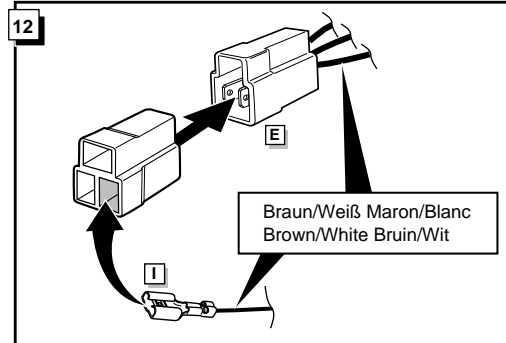

**Einbauanleitung Elektrosatz
Anhängervorrichtung mit 12-N Steckdose
lt. DIN/ISO Norm 1724**

**Instructions de montage du faisceau
électrique pour crochet d'attelage
conforme à la norme
DIN/ISO 1724 prise 12-N**

INFO

ROUTING

INFO

ROUTING

OPTION 1

OPTION 2

10 OPTION 1

11 OPTION 1

12

3 R

4 L

INFO Anschluß Steckdose / Connection de la prise / Socket connection / Contactdoos aansluiting

DIN/ISO 11446		(D)	(F)	(GB)	(NL)
	1/L	gelb	jaune	yellow	geel
	2	blau	bleu	blue	blauw
	2a	grau	gris	grey	grijs
	1-8	weiß	blanc	white	wit
	4/R	grün	vert	green	groen
	5/58-R	braun	marron	brown	bruin
	6/54	rot	rouge	red	rood
	7/58-L	schwarz	noir	black	zwart
	8	schwarz/rot	noir/rouge	black/red	zwart/rood
	9	braun/weiß	marron/blanc	brown/white	bruin/wit
	10	rot	rouge	red	rood
	11	weiß	blanc	white	wit
	12	rot/blau	rouge/bleu	red/blue	rood/blauw
	13	weiß	blanc	white	wit