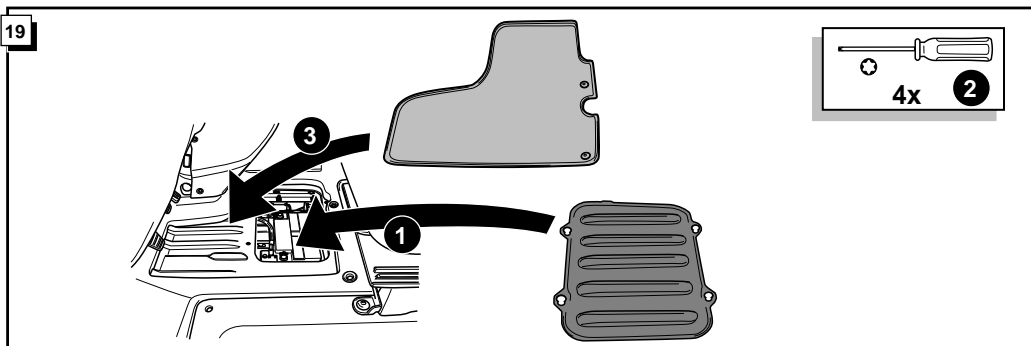

18

FUNKTIONEN KONTROLIEREN !
CONTRÔLER LES FONCTIONS !
CHECK FUNCTIONS !
CONTROLEER FUNCTIES !