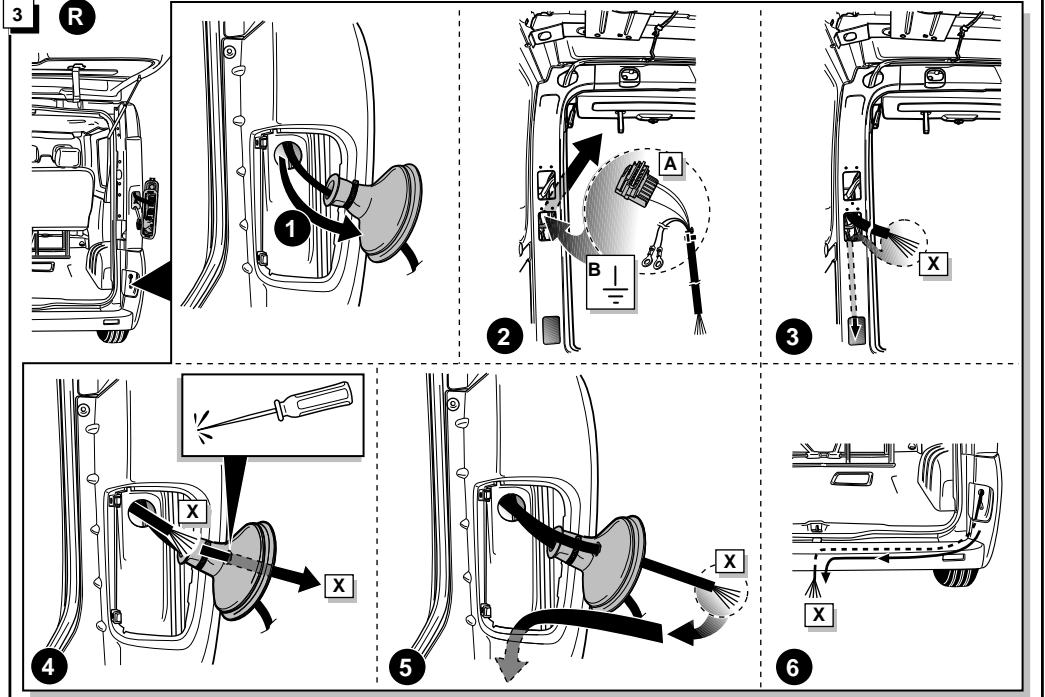

INFO

ROUTING

OPTION 1

OPTION 2

10 OPTION 1

11 OPTION 1

12

3 R

4 L