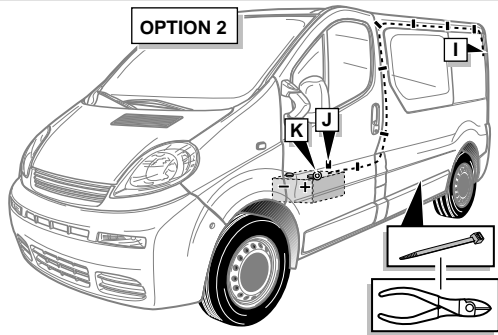

**Einbauanleitung Elektrosatz
Anhängervorrichtung mit 12-N Steckdose
lt. DIN/ISO Norm 1724**

**Instructions de montage du faisceau
électrique pour crochet d'attelage
conforme à la norme
DIN/ISO 1724 prise 12-N**

INFO

ROUTING

INFO

ROUTING

OPTION 1

OPTION 2

10 OPTION 1

11 OPTION 1