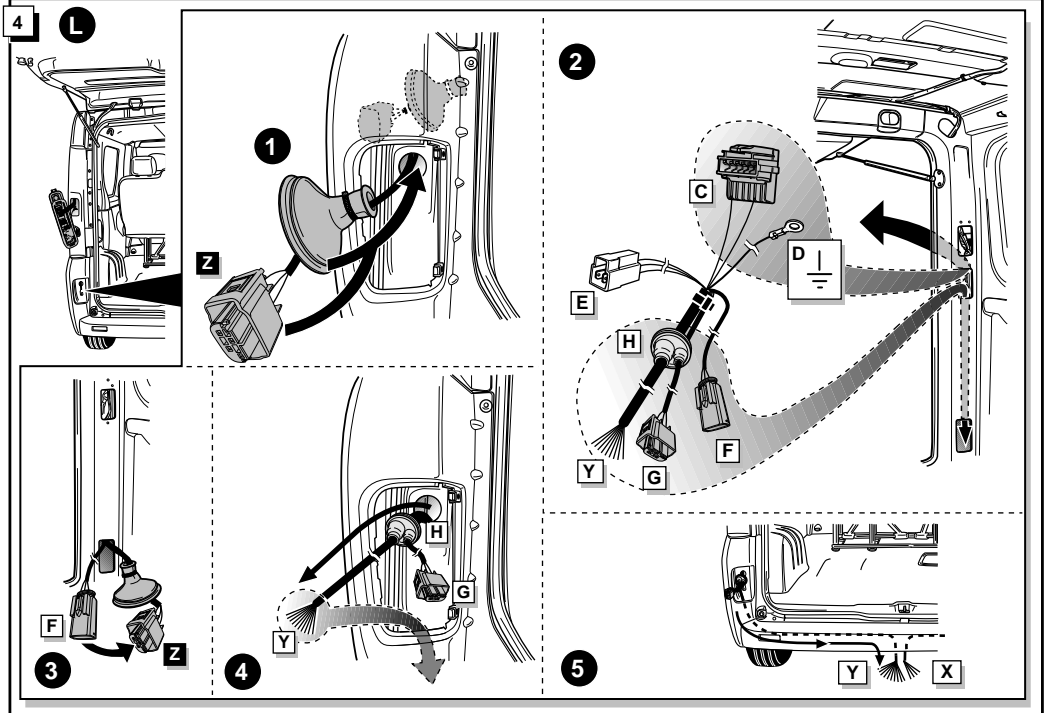

**Einbauanleitung Elektrosatz
Anhängervorrichtung mit 12-N Steckdose
lt. DIN/ISO Norm 1724**

**Instructions de montage du faisceau
électrique pour crochet d'attelage
conforme à la norme
DIN/ISO 1724 prise 12-N**

INFO

ROUTING

INFO

ROUTING

OPTION 1

OPTION 2

10 OPTION 1

11 OPTION 1

12

3 R

4 L

INFO Anschluß Steckdose / Connection de la prise / Socket connection / Contactdoos aansluiting

DIN/ISO 11446		(D)	(F)	(GB)	(NL)
	1/L	gelb	jaune	yellow	geel
	2	blau	bleu	blue	blauw
	2a	grau	gris	grey	grijs
	1-8	weiß	blanc	white	wit
	4/R	grün	vert	green	groen
	5/58-R	braun	marron	brown	bruin
	6/54	rot	rouge	red	rood
	7/58-L	schwarz	noir	black	zwart
	8	schwarz/rot	noir/rouge	black/red	zwart/rood
	9	braun/weiß	marron/blanc	brown/white	bruin/wit
	10	rot	rouge	red	rood
	11	weiß	blanc	white	wit
	12	rot/blau	rouge/bleu	red/blue	rood/blauw
	13	weiß	blanc	white	wit