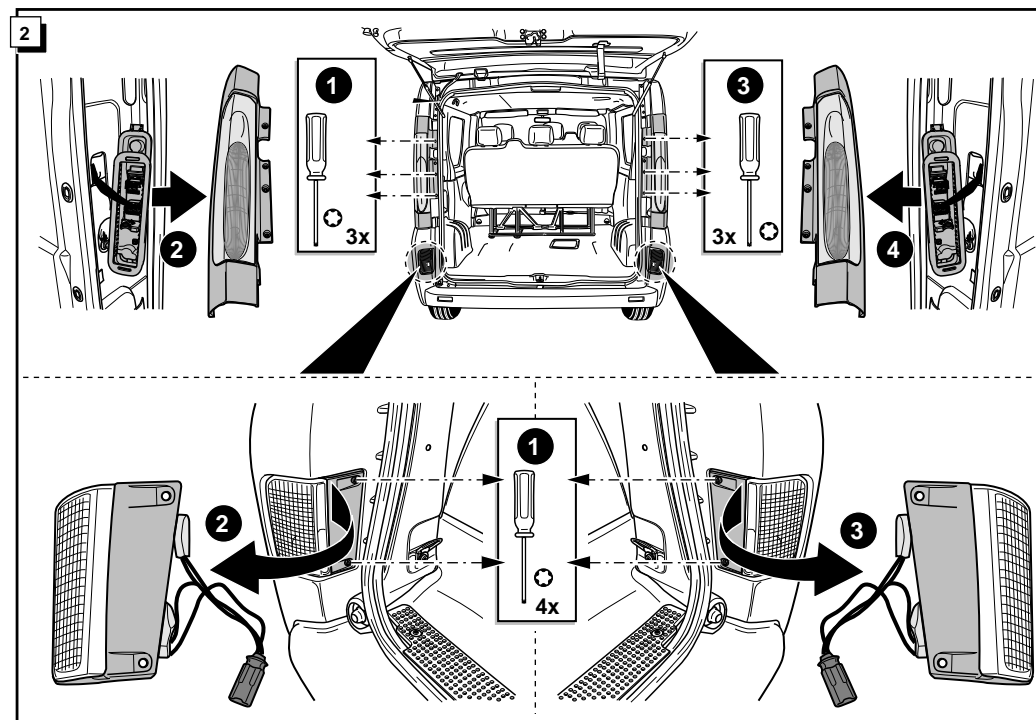

18

FUNKTIONEN KONTROLIEREN !
CONTRÔLER LES FONCTIONS !
CHECK FUNCTIONS !
CONTROLEER FUNCTIES !