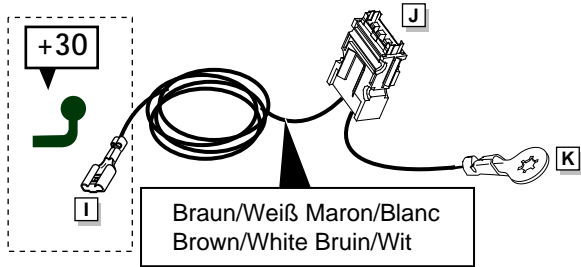

INFO

ROUTING

OPTION 1

OPTION 2

10 OPTION 1

11 OPTION 1

12

3 R

4 L