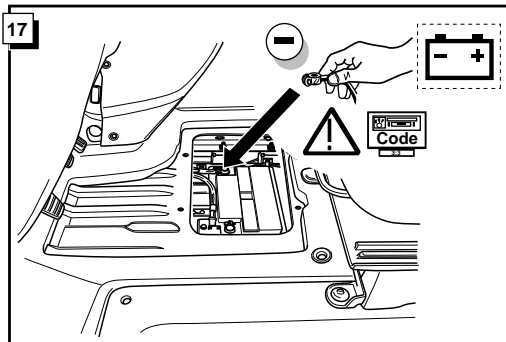

18

FUNKTIONEN KONTROLIEREN !
CONTRÔLER LES FONCTIONS !
CHECK FUNCTIONS !
CONTROLEER FUNCTIES !