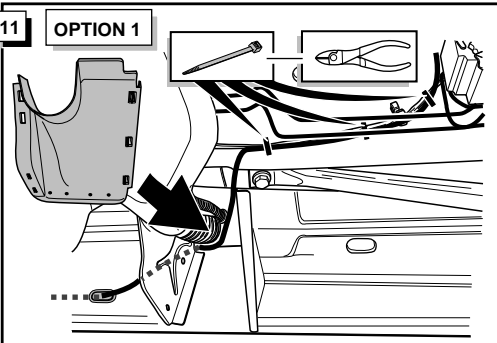

INFO

ROUTING

OPTION 1

OPTION 2

10 OPTION 1

11 OPTION 1

12

3 R

4 L