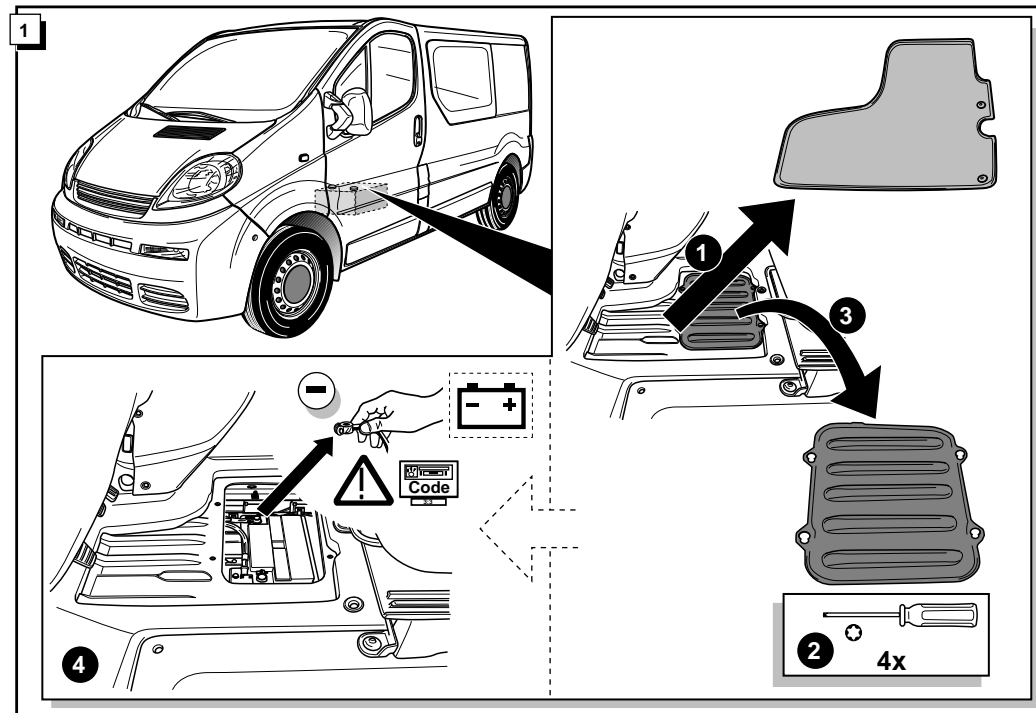

18

FUNKTIONEN KONTROLIEREN !
CONTRÔLER LES FONCTIONS !
CHECK FUNCTIONS !
CONTROLEER FUNCTIES !