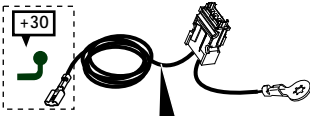

* Teilliste

* Liste de pieces

* Part list

* Onderdelenlijst

Braun/Weiß Maron/Blanc
Brown/White Bruin/Wit