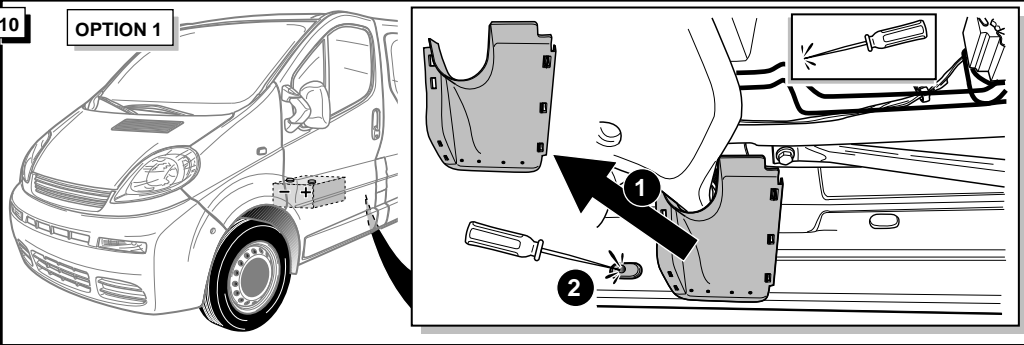

INFO

ROUTING

OPTION 1

OPTION 2

10 OPTION 1

11 OPTION 1

12

3 R

4 L